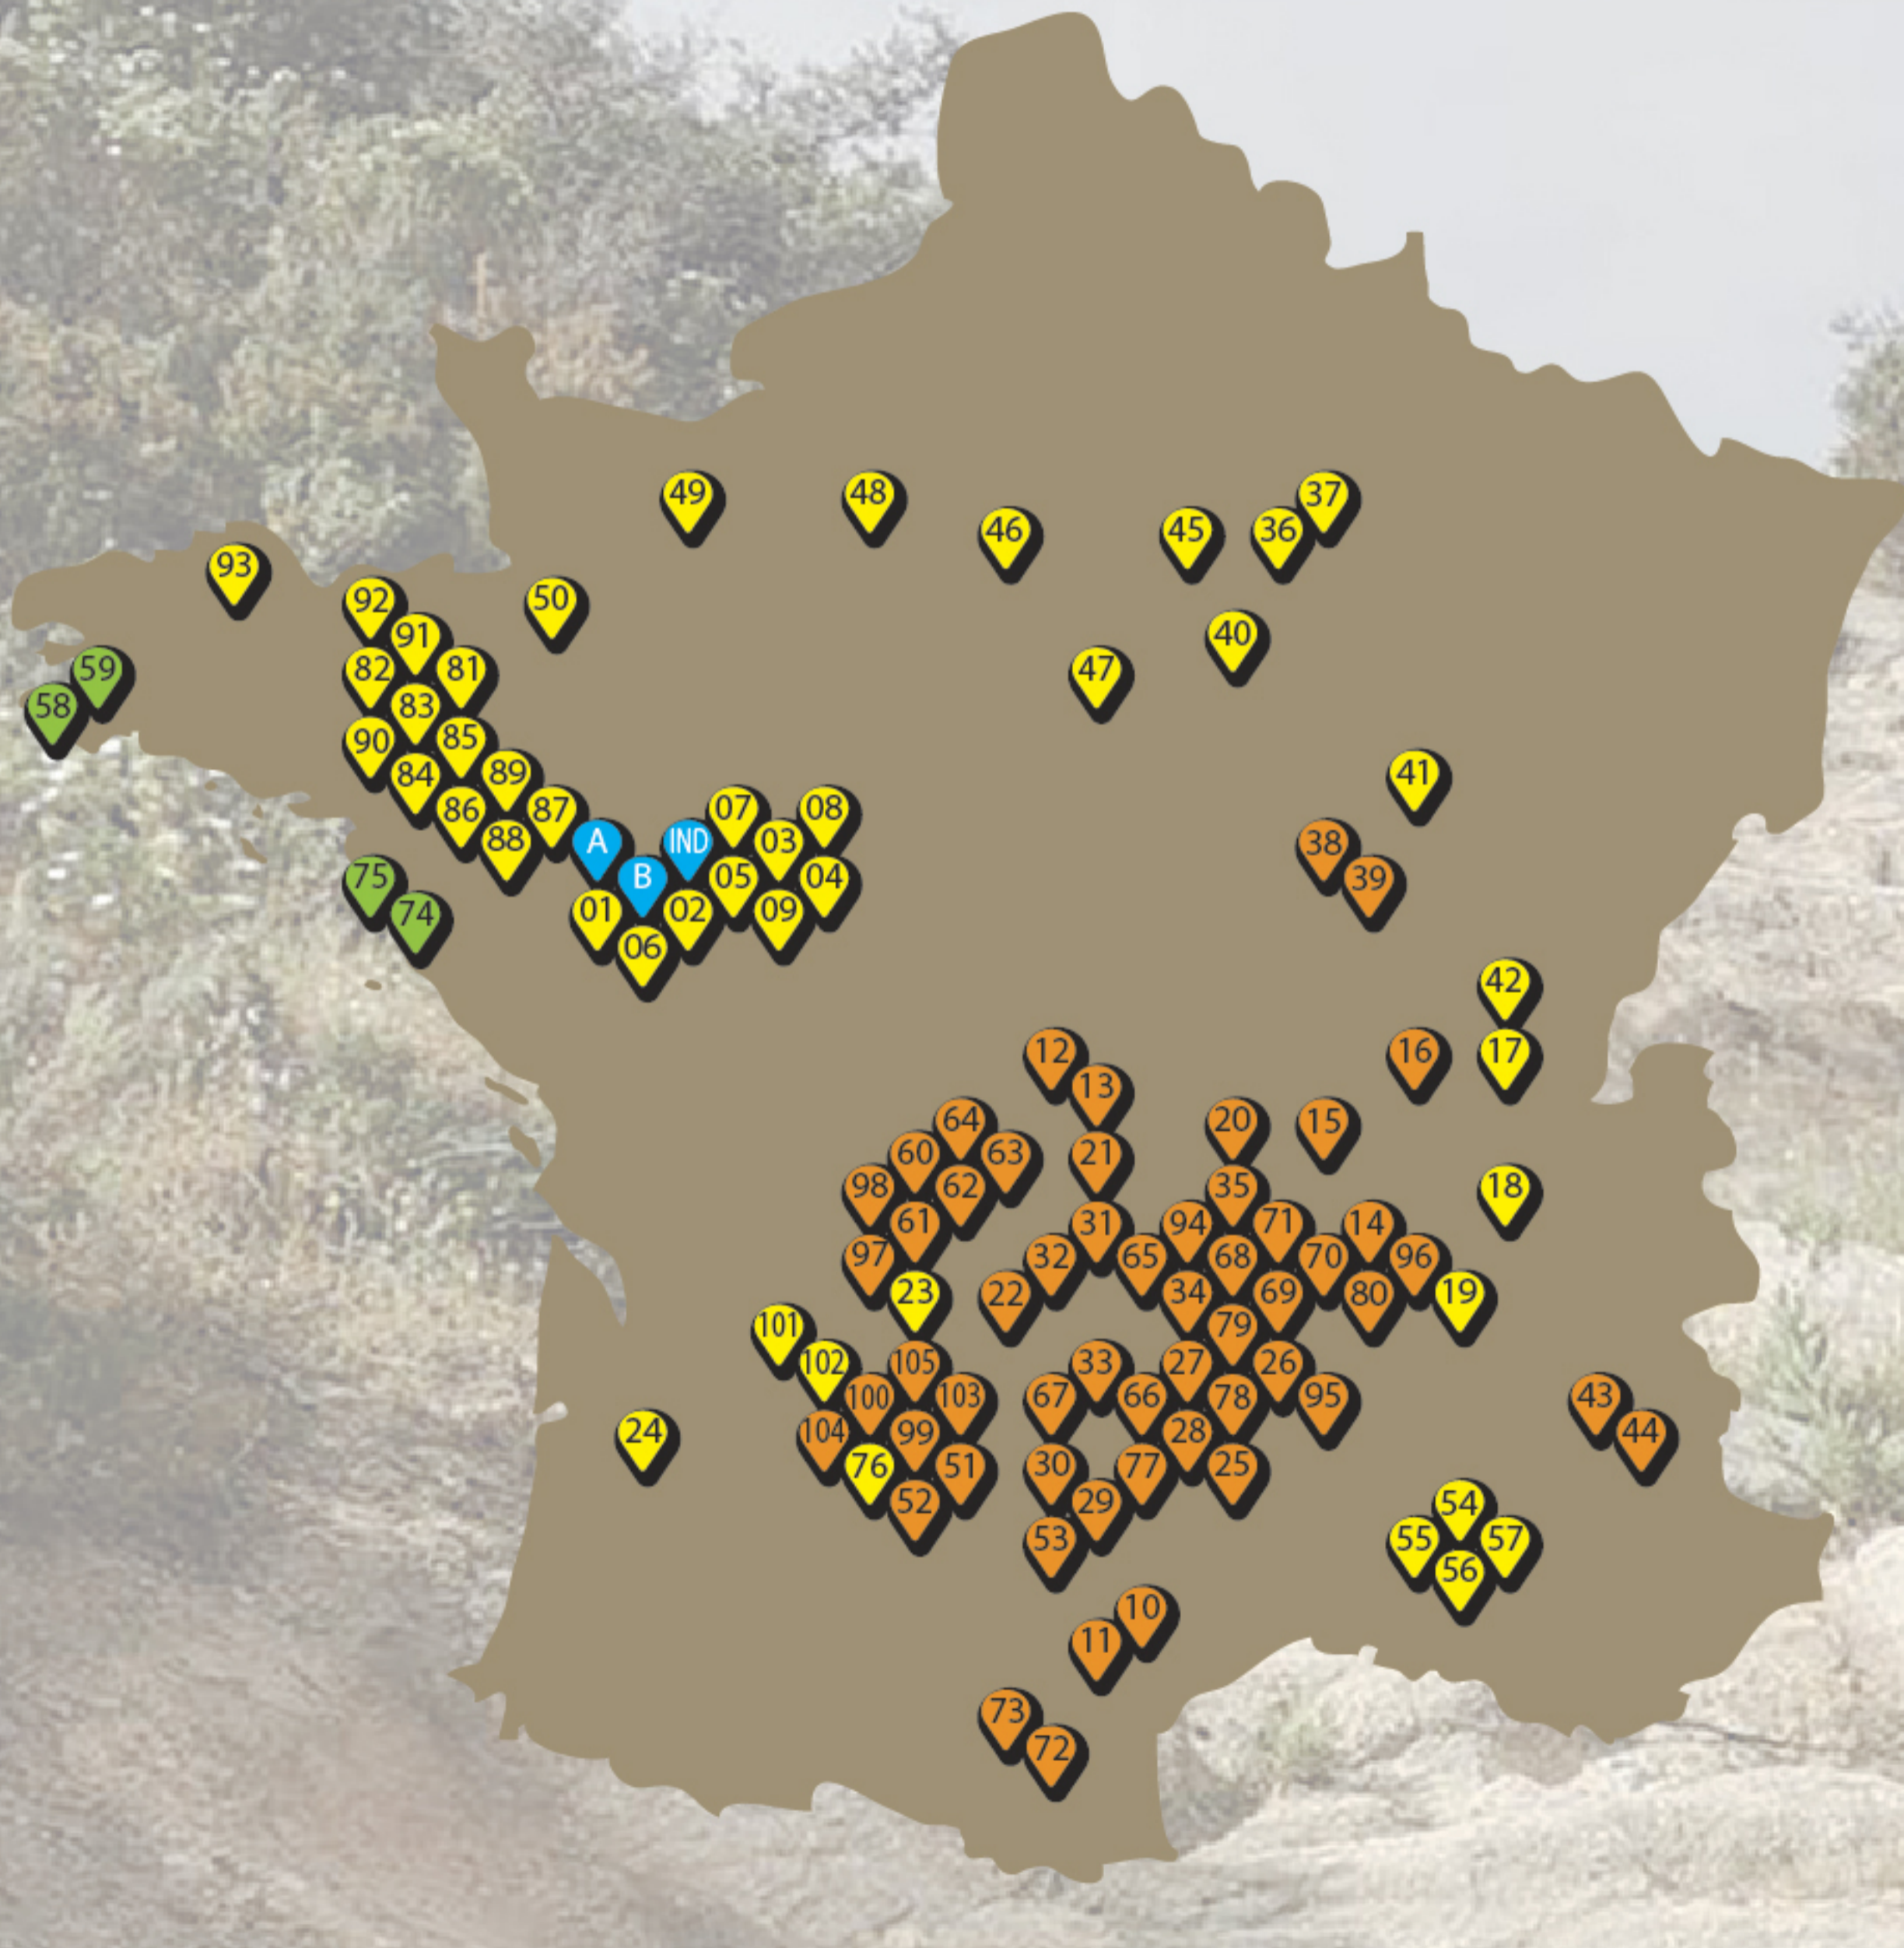

CALENDRIER

l'aventure à moto

2024

Gorando

<http://www.gorando.com>
06.08.18.99.48

- RANDONNÉE TT ÉDUCATIVE
- RANDONNÉE CÔTÉ MER
- RANDONNÉE CÔTÉ CAMPAGNE
- RANDONNÉE CÔTÉ MONTAGNE

A Randonnée TT éducative Jour 1 au départ d'Angers	34 Cantal/Haute-Loire/Lozère Saint-Flour/Brioude	70 Haute-Loire/Lozère Bivouac/Bivouac
B Randonnée TT éducative Jour 2 au départ d'Angers	35 Haute-Loire/Puy-de-Dôme Brioude/Clermont-Ferrand	71 Haute-Loire Bivouac/Le Puy-en-Velay
IND Randonnée TT éducative (stage individuel) au départ d'Angers	36 Aisne/Aube/Marne/Seine-et-Marne Provins/Château-Thierry	72 Aude/Pyrénées-Orientales Tuchan/Quillan
01 Maine-et-Loire Angers/St-Florent-le-Vieil/Angers	37 Aisne/Marne Château-Thierry/Reims	73 Aude Quillan/Tuchan
02 Maine-et-Loire Angers/Montreuil-Bellay/Angers	38 Nièvre/Yonne Avallon/Château-Chinon	74 Loire-Atlantique Bouin (Les Brochets)/Machecoul
03 Maine-et-Loire Saumur/Longué/Saumur	39 Côte-d'Or/Nièvre/Saône-et-Loire/Yonne Château-Chinon/Avallon	75 Loire-Atlantique/Vendée Machecoul/Bouin (Les Brochets)
04 Maine-et-Loire Mont-Bellay/Vihiers/Mont-Bellay	40 Aube/Seine-et-Marne/Yonne Provins/Auxerre	76 Dordogne/Lot/Lot-et-Garonne Cahors/Bergerac
05 Maine-et-Loire Angers/Rochemenier/Angers	41 Yonne/Côte-d'Or Auxerre/Beaune	77 Aveyron/Lozère Mende/Rodez
06 Maine-et-Loire Angers/Vihiers/Angers	42 Ain/Côte-d'Or/Saône-et-Loire Beaune/Bourg-en-Bresse	78 Lozère Le Malzieu-Ville/Mende
07 Maine-et-Loire (duo possible) Angers/Longué/Angers	43 Alpes-de-Hte-Provence/Htes-Alpes/Isère Lac de Paladru/Barcelonnette	79 Haute-Loire/Lozère Brioude/Le Malzieu-Ville
08 Maine-et-Loire (sable) Angers/Angers (niveau confirmé)	44 Alpes-de-Hte-Provence/Htes-Alpes Boucle au départ de Barcelonnette	80 Haute-Loire/Loire Massif du Pilat/Brioude
09 Maine-et-Loire Angers/Angers (niveau confirmé)	45 Seine-et-Marne/Val-d'Oise Provins/Écouen	81 Ile-et-Vilaine/Morbihan Boucle 1 au départ de Ploërmel
10 Hérault Lamalou-les-Bains/Saint-Chinian	46 Essonne/Val-d'Oise/Yvelines Écouen/Chalo-Saint-Mars	82 Morbihan Boucle 2 au départ de Ploërmel
11 Hérault/Tarn Lamalou-les-Bains/Saint-Chinian	47 Essonne/Seine-et-Marne Chalo-Saint-Mars/Provins	83 Morbihan Boucle 3 au départ de Ploërmel
12 Allier/Creuse/Puy-de-Dôme Boucle au départ de M.-en-Combrailles	48 Calvados/Eure/Eure-et-Loir/Yvelines Houdan/Honfleur	84 Ile-et-Vilaine/Loire-Atlantique Boucle 1 au départ de Redon
13 Allier/Puy-de-Dôme Boucle au départ de M.-en-Combrailles	49 Calvados/Orne Honfleur/Condé-sur-Noireau	85 Ile-et-Vilaine/Loire-Atlantique Boucle 2 au départ de Redon
14 Haute-Loire/Loire/Puy-de-Dôme Massif du Pilat/Montbrison	50 Ile-et-Vilaine/Manche/Orne Condé-sur-Noireau/Saint-Malo	86 Ile-et-Vilaine/Morbihan Boucle 3 au départ de Redon
15 Loire Montbrison/Roanne	51 Aveyron/Lot Rodez/Cahors	87 Loire-Atlantique Boucle au départ de Nort-sur-Erdre
16 Loire/Rhône/Saône-et-Loire Roanne/Roche de Solutré	52 Aveyron/Lot/Tarn/Tarn-et-Garonne Cahors/Villefranche-de-Rouergue	88 Ile-et-Vilaine/Loire-Atlantique Nort-sur-Erdre/Redon
17 Ain/Saône-et-Loire Roche de Solutré/Bourg-en-Bresse	53 Aveyron Villefranche-de-Rouergue/Millau	89 Ile-et-Vilaine/Loire-Atlantique Redon/Nort-sur-Erdre
18 Ain/Isère Bourg-en-Bresse/Lac de Paladru	54 Alpes-de-Haute-Provence Boucle au départ de Manosque	90 Ile-et-Vilaine/Morbihan Redon/Ploërmel
19 Isère/Loire Lac de Paladru/Massif du Pilat	55 Alpes-de-Haute-Provence Boucle au départ de Manosque	91 Côtes-d'Armor/Ile-et-Vilaine/Morbihan Ploërmel/Saint-Malo
20 Allier/Loire/Puy-de-Dôme Roanne/Les Ancizes-Comps	56 Alpes-de-Haute-Provence Boucle au départ de Manosque	92 Côtes-d'Armor/Ile-et-Vilaine Saint-Malo/Saint-Brieuc
21 Corrèze/Puy-de-Dôme Les Ancizes-Comps/Ussel	57 Alpes-de-Haute-Provence Boucle au départ de Manosque	93 Côtes-d'Armor/Finistère Saint-Brieuc/Morlaix
22 Corrèze Ussel/Uzerche	58 Finistère Quimper/Douarnenez	94 Haute-Loire/Puy-de-Dôme Les Ancizes-Comps/Brioude
23 Corrèze/Dordogne Uzerche/Bergerac	59 Finistère Douarnenez/Bénodet	95 Haute-Loire/Lozère Le Malzieu-Ville/Le Puy-en-Velay
24 Dordogne/Gironde/Landes Bergerac/Dune du Pilat	60 Corrèze/Creuse Ussel/Lac-de-Vassivière	96 Haute-Loire/Loire/Puy-de-Dôme Le Puy-en-Velay/Montbrison
25 Aveyron/Lozère Millau/Mende	61 Corrèze/Creuse/Haute-Vienne Lac-de-Vassivière/Ussel	97 Corrèze/Creuse Égletons/Lac-de-Vassivière
26 Lozère Mende/Le Malzieu-Ville	62 Corrèze/Puy-de-Dôme Ussel/Les Ancizes-Comps	98 Corrèze/Creuse/Haute-Vienne Lac-de-Vassivière/Égletons
27 Lozère Le Malzieu-Ville/Mende	63 Corrèze/Creuse/Puy-de-Dôme Les Ancizes-Comps/Aubusson	99 Lot Boucle au départ de Rocamadour
28 Aveyron/Lozère Mende/Millau	64 Creuse Aubusson/Lac-de-Vassivière	100 Lot Boucle au départ de Rocamadour
29 Aveyron Millau/Rodez	65 Cantal/Lozère Saint-Flour/Mende	101 Dordogne/Lot Périgueux/Rocamadour