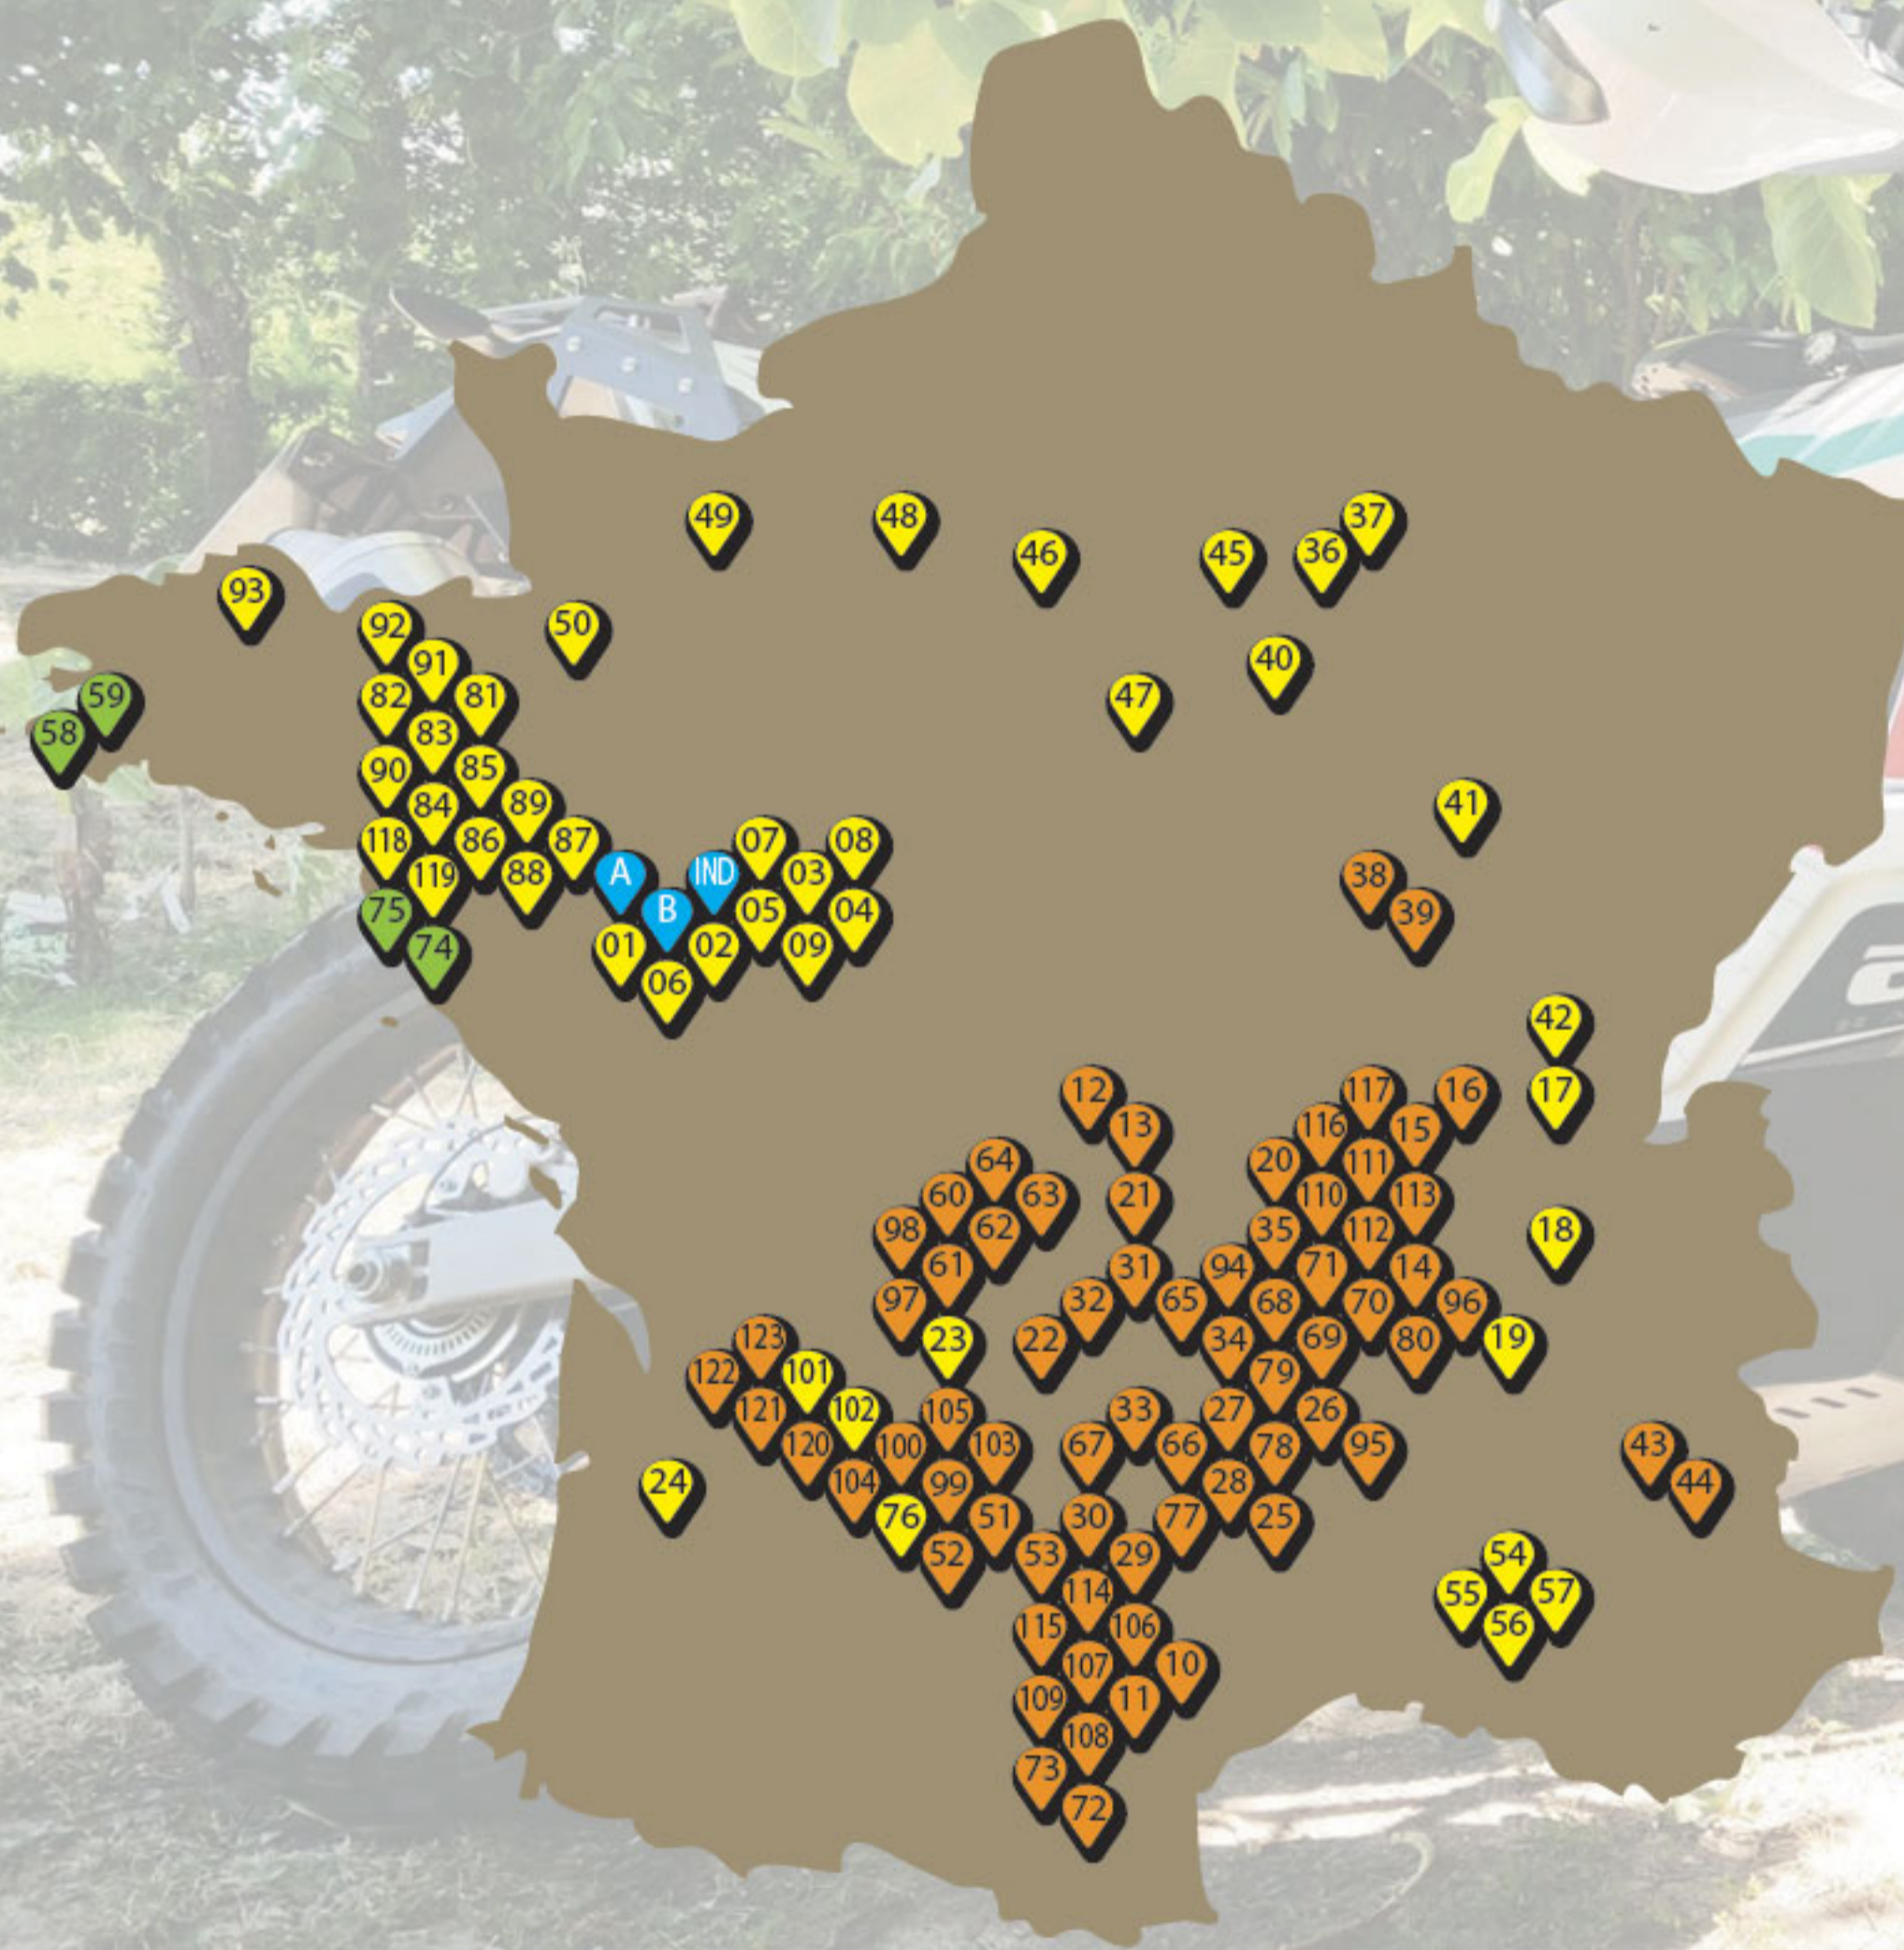

- RANDONNÉE TT ÉDUCATIVE
- RANDONNÉE CÔTÉ MER
- RANDONNÉE CÔTÉ CAMPAGNE
- RANDONNÉE CÔTÉ MONTAGNE
- (i) sens inverse

CALENDRIER
l'aventure à moto
Gorando

JUILLET	AOÛT	SEPTEMBRE	OCTOBRE	NOVEMBRE	DÉCEMBRE
01	01	01	01	01	01
02	02	02	02	02	02
03	03	03	03	03	03
04	04	04	04	04	04
05	05	05	05	05	05
06	06	06	06	06	06
07	07	07	07	07	07
08	08	08	08	08	08
09	09	09	09	09	09
10	10	10	10	10	10
11	11	11	11	11	11
12	12	12	12	12	12
13	13	13	13	13	13
14	14	14	14	14	14
15	15	15	15	15	15
16	16	16	16	16	16
17	17	17	17	17	17
18	18	18	18	18	18
19	19	19	19	19	19
20	20	20	20	20	20
21	21	21	21	21	21
22	22	22	22	22	22
23	23	23	23	23	23
24	24	24	24	24	24
25	25	25	25	25	25
26	26	26	26	26	26
27	27	27	27	27	27
28	28	28	28	28	28
29	29	29	29	29	29
30	30	30	30	30	30
31	31		31		31

- RANDONNÉE TT ÉDUCATIVE
 - RANDONNÉE CÔTÉ MER
 - RANDONNÉE CÔTÉ CAMPAGNE
 - RANDONNÉE CÔTÉ MONTAGNE
- (i) sens inverse

CALENDRIER
 l'aventure à moto
2020
 Gorando

CALENDRIER

l'aventure à moto

Gorando

<http://www.gorando.com>
06.08.18.99.48